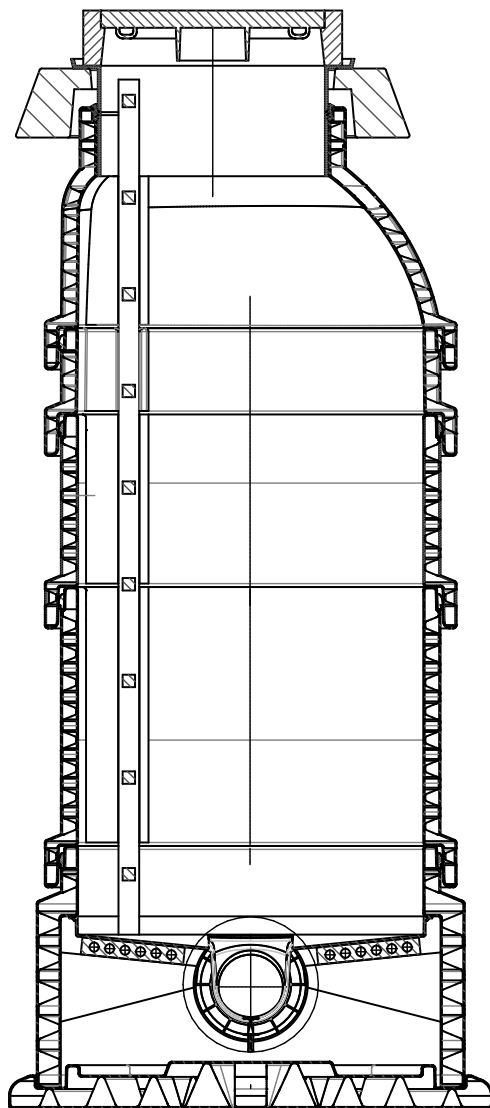

PREDL Sp. z o.o.

**STUDNIA DUPLEX
DN 600
WYSOKOŚĆ**

ul. Obornicka 263
60-693 Poznań
tel. 061 847 90 17
fax 061 847 90 47

B-B

PREDL Sp. z o.o.

**DTUDNIA DUPLEX
DN 800
RYSUNEK SYSTEMOWY**

ul. Obornicka 263
60-693 Poznań
tel. 061 847 90 17
fax 061 847 90 47