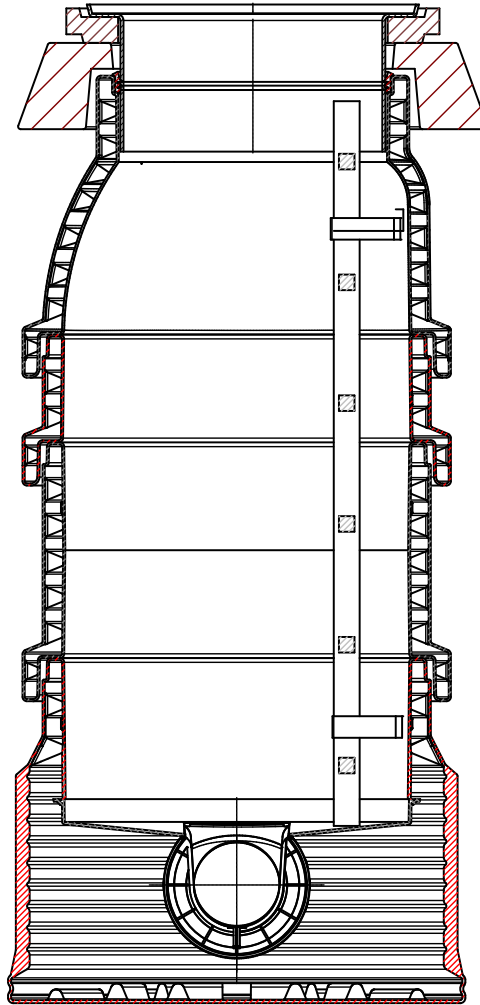

PREDL Sp. z o.o.

**STUDNIA DUPLEX
DN 600
WYSOKOŚĆ**

ul. Obornicka 263
60-693 Poznań
tel. 061 847 90 17
fax 061 847 90 47

B-B

PREDL Sp. z o.o.

**DTUDNIA DUPLEX
DN 800
RYSUNEK SYSTEMOWY**

ul. Obornicka 263
60-693 Poznań
tel. 061 847 90 17
fax 061 847 90 47