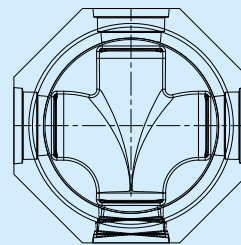

Standardní typy šachtových den:

DN 150-0°

DN 150-0°/45°L/45°R

DN 200-0°

DN 200-0°/90°L/90°R

DN 150-0°/90°L/90°R

- Standardní provedení je z PE
- všechny typy je možno dodat i z PP