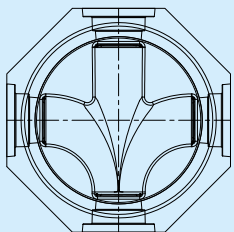

Standardní typy šachtových den:

DN 150-0°

DN 150-0°/45°L/45°R

DN 200-0°

DN 200-0°/90°L/90°R

DN 150-0°/90°L/90°R

- Standardní provedení je z PE
- všechny typy je možno dodat i z PP