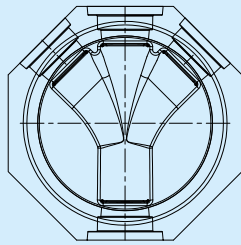

DUPLEX - šachta DN 600

DUPLEX - šachta DN 600

DUPLEX - šachta DN 600

- „malý DUPLEX“ pro domovní přípojky - malá hmotnost = jednoduchá manipulace
- možno použít také jako levnější alternativu pro inspekční šachtu u komunálních sítí
- šachtový systém trvale odolný proti korozi z PE (standard) nebo PP (na vyžádání)
- standardní žlab v šachtovém dnu DN 150 nebo 200 (na vyžádání jiné provedení dna i napojení potrubí)
- teleskop umožňuje přesné výškové nastavení

Standardní typy šachtových den:

DN 150-0°

DN 150-0°/45°L/45°R

DN 200-0°

DN 200-0°/90°L/90°R

DN 150-0°/90°L/90°R

- Standardní provedení je z PE
- všechny typy je možno dodat i z PP