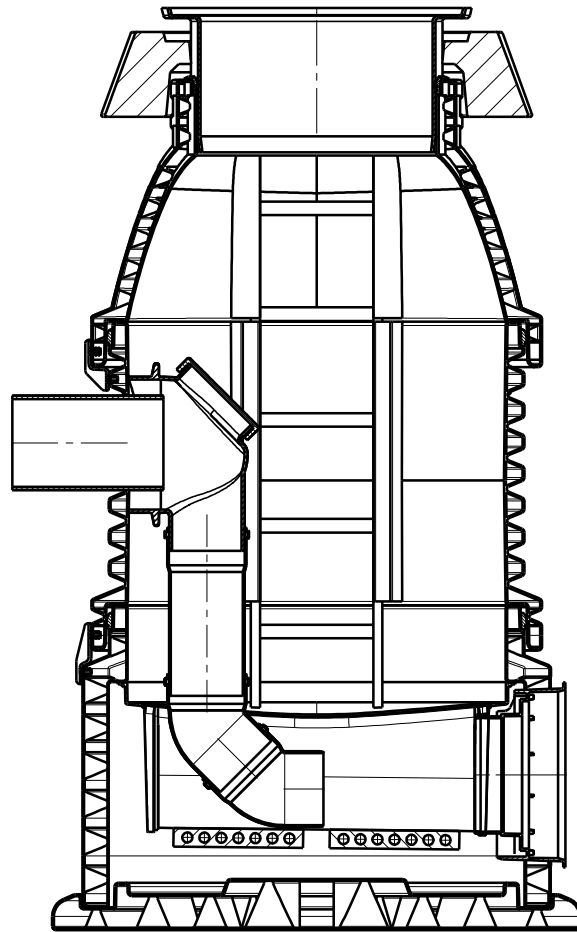

A-A

PREDL

Schutzvermerk nach DIN 34 beachten

**Duplex-Absturzschaft DN1000
mit PREDL- inside drop**

29.09.16 Miene