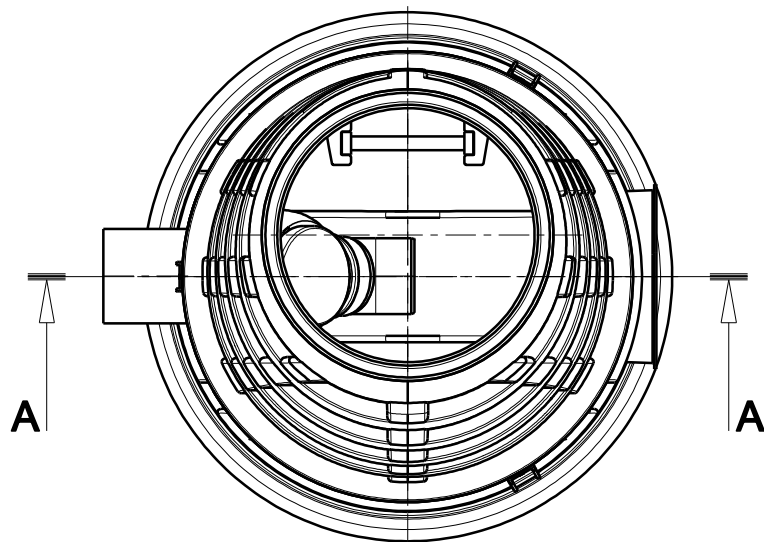

A-A

PREDL

Schutzvermerk nach DIN 34 beachten

**Duplex-Absturzschaft DN1000
mit PREDL- inside drop**

29.09.16 Miene